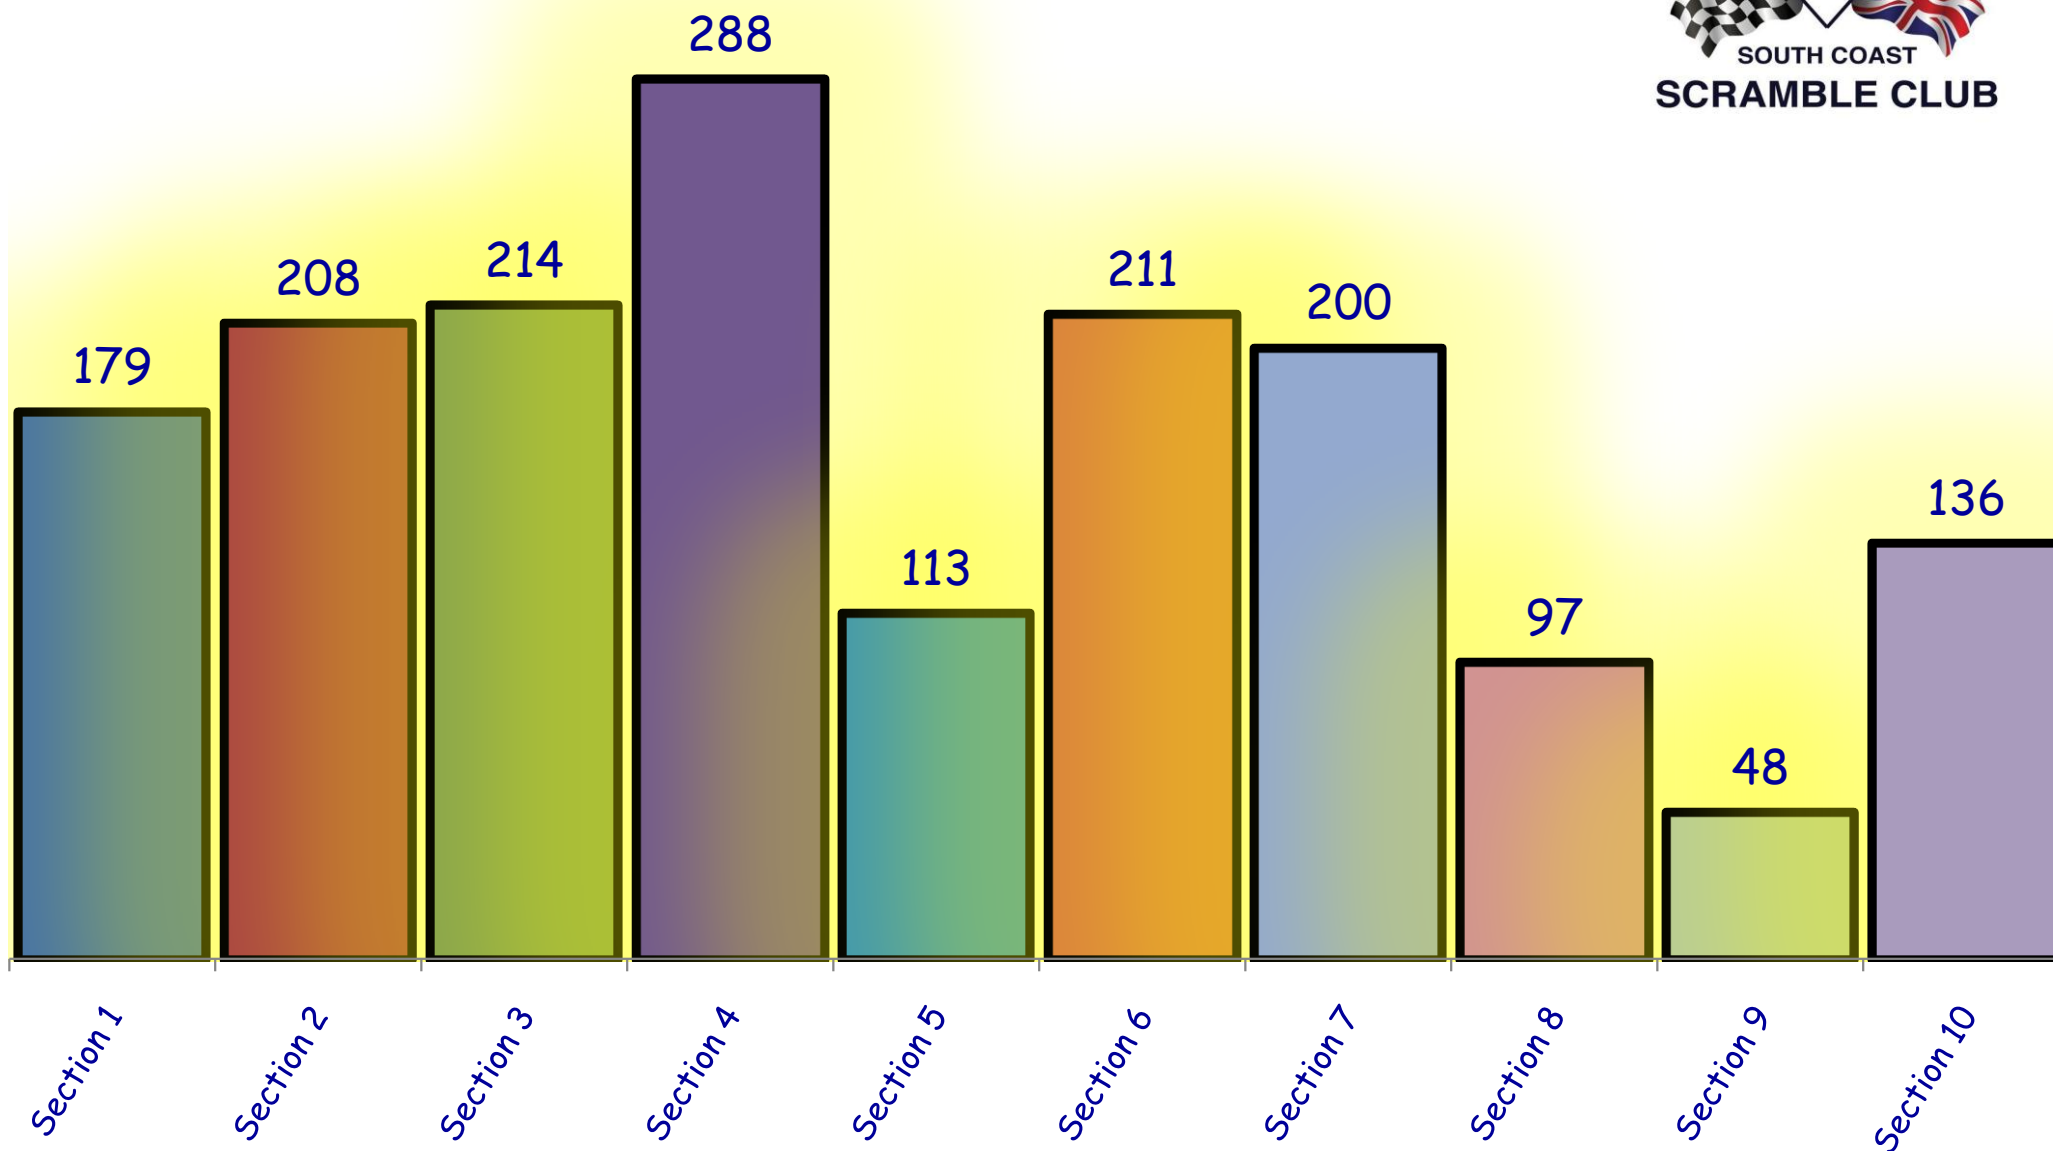

# S.C.S.C. MARKS LOST PER SECTION

**Total Marks Lost: 1694**