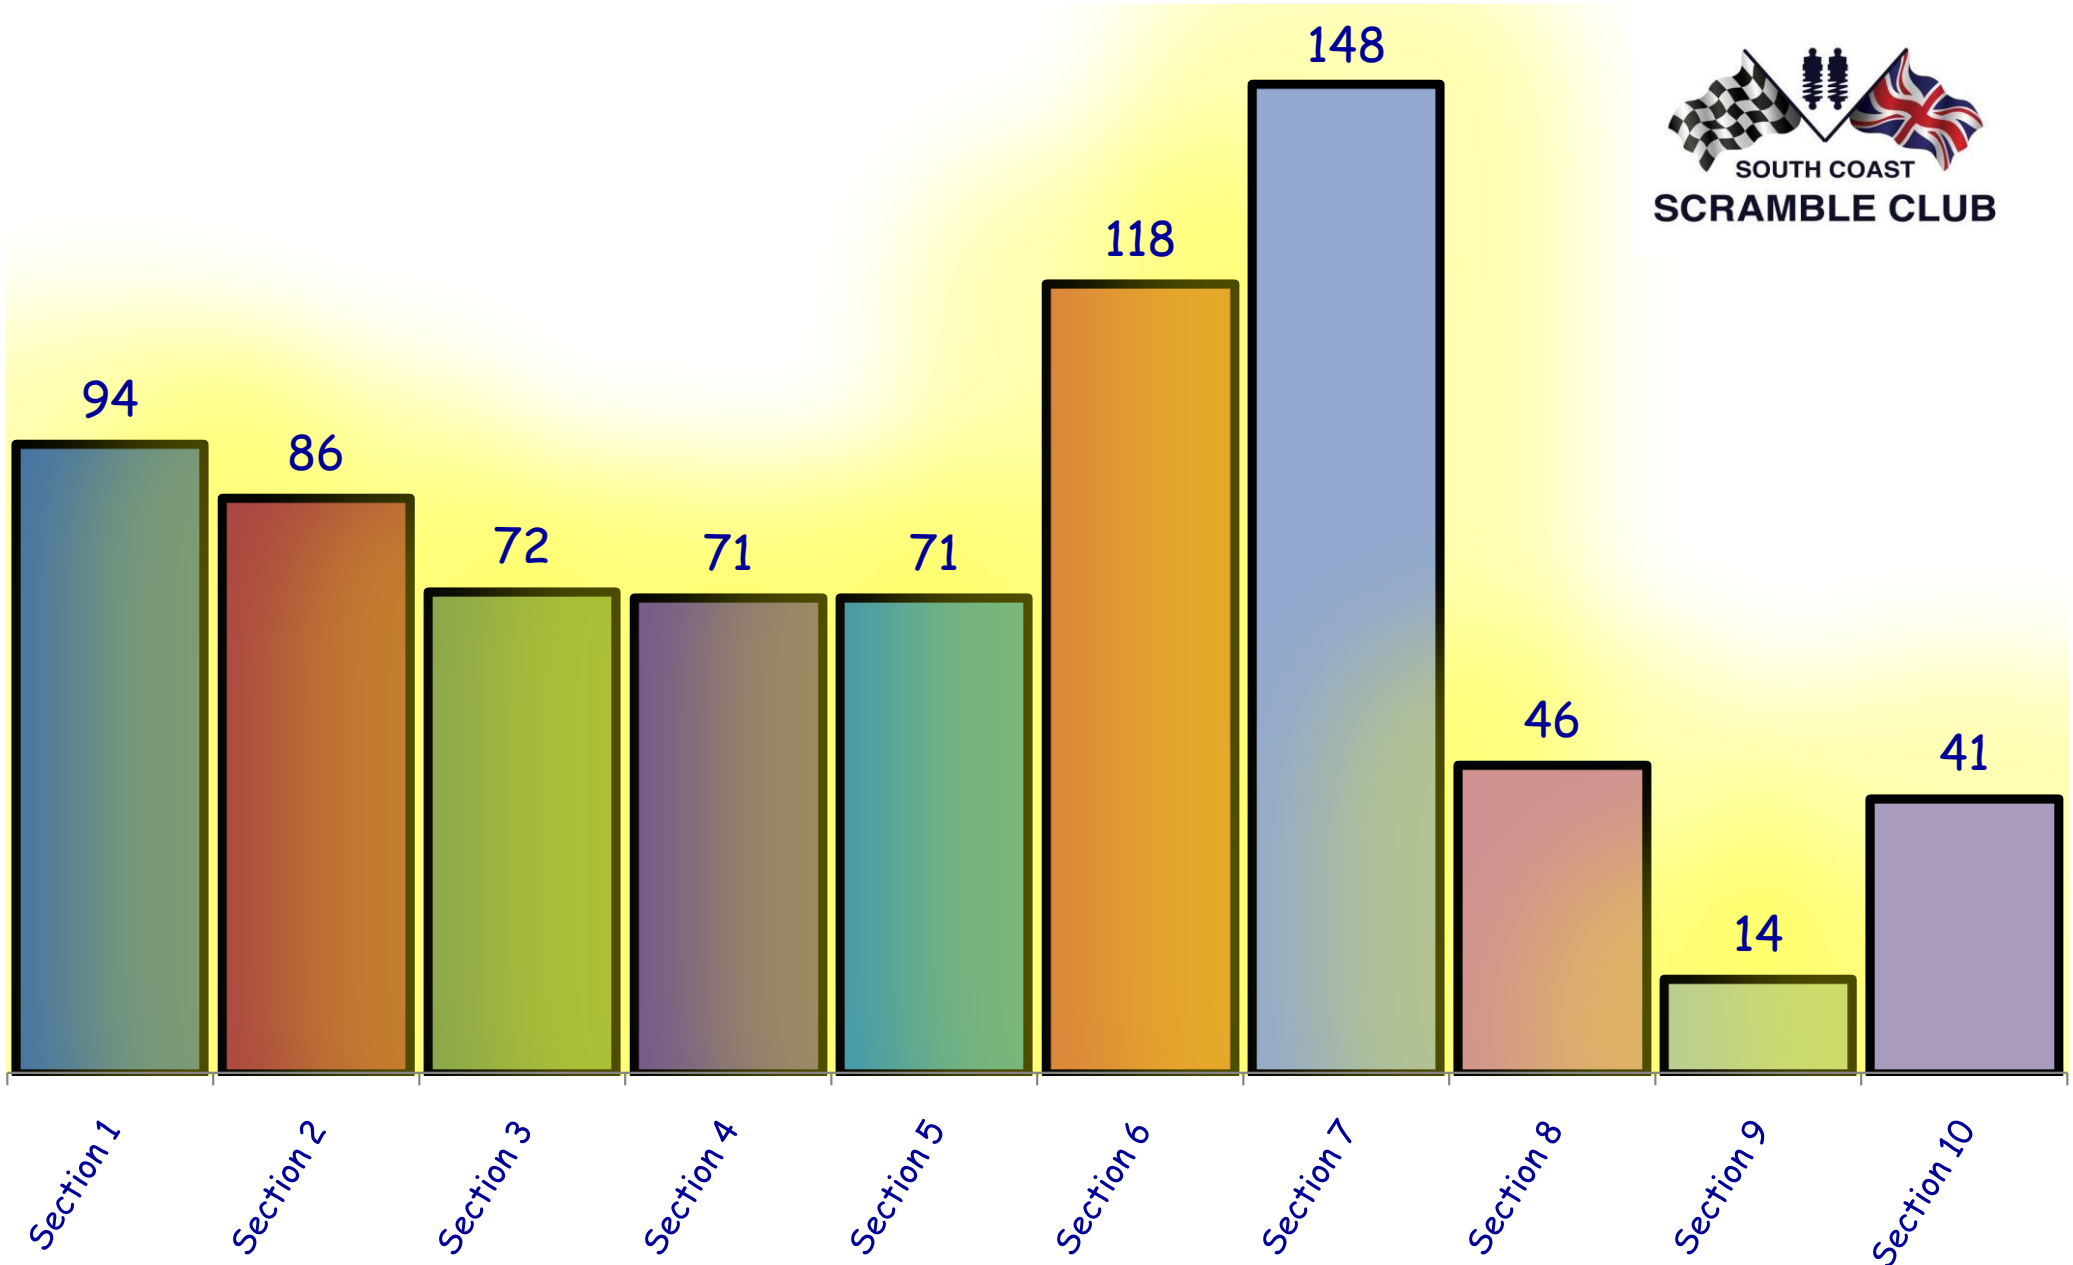

S.C.S.C. MARKS LOST PER SECTION

Total Marks Lost: 761